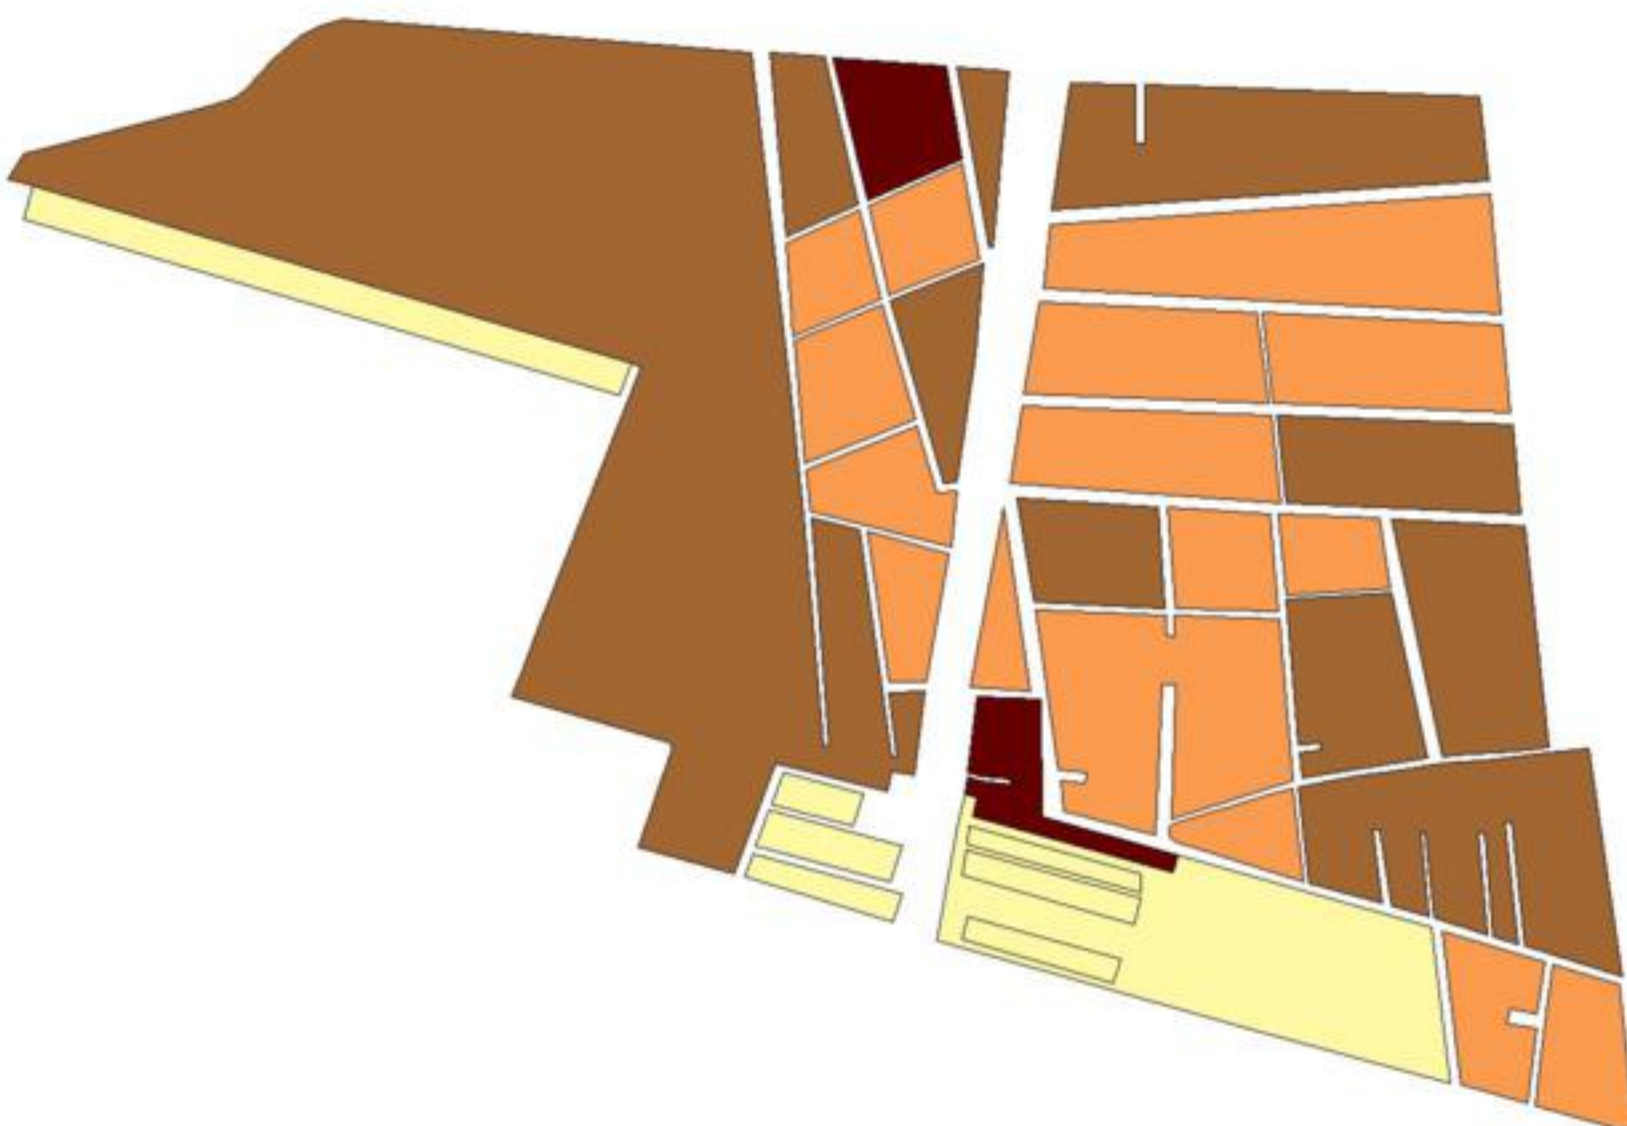

EVALUA DF
Consejo de Evaluación del
Desarrollo Social del
Distrito Federal

ÍNDICE DE DESARROLLO SOCIAL

Delegación: Tlalpan
Colonia: Arboledas del Sur
Grado de desarrollo: Medio

Grado de Desarrollo Social

-  Muy bajo
-  Bajo
-  Medio
-  Alto
-  Sin dato

0.06 0 0.06 0.12 Kilómetros

Fuente: Elaboración propia con datos de Seduvi e INEGI